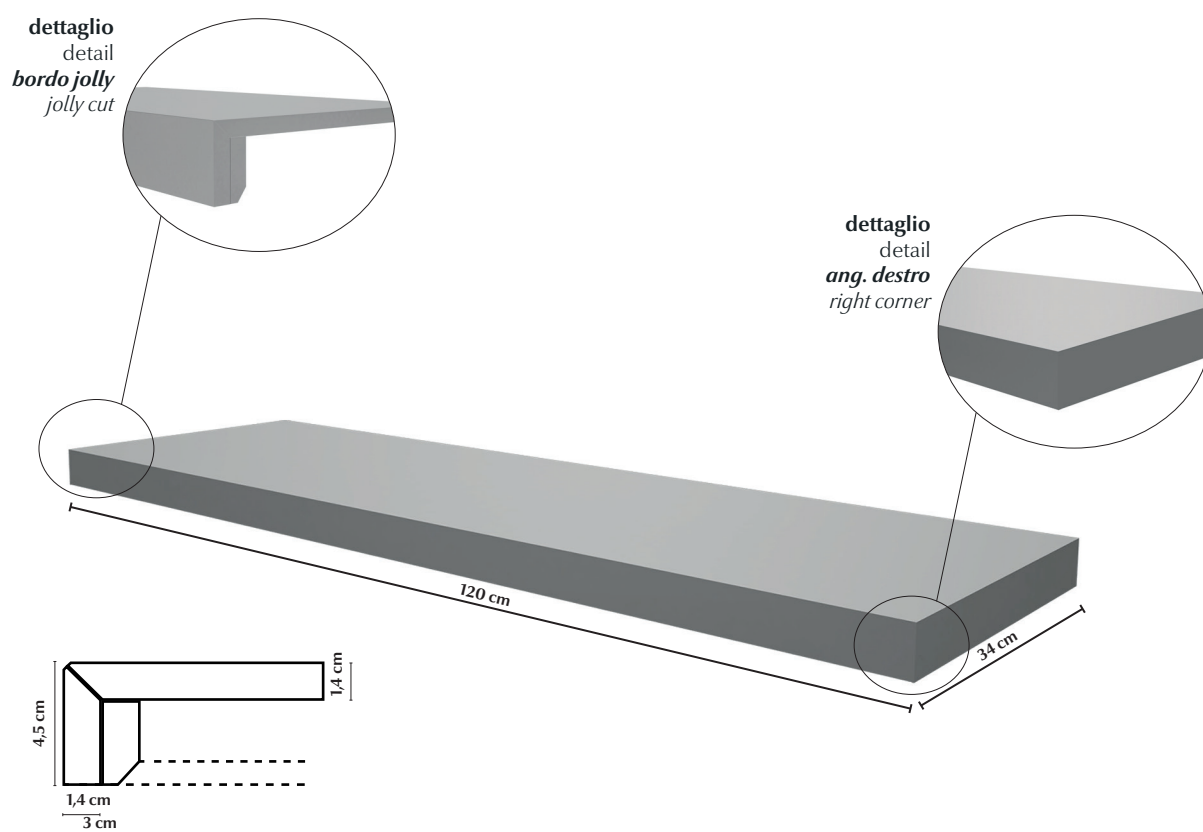

BLEND STONE
LIMESTONE
LITHOS
SECRET STONE

Disponibile anche in altre misure nelle serie:
Also available in other sizes in following ranges:

LITHOS 60x34x1,4 cm
SECRET STONE 60x34x1,4 cm

COTTOD'ESTE

EXCLUSIVE SURFACES

Gradone PLUS bordo Step tread PLUS

Disponibile nelle serie
Available in following ranges

BLEND STONE
CADORE
LIMESTONE
LITHOS
SECRET STONE
X-BETON

Disponibile anche in altre misure nelle serie:
Also available in other sizes in following ranges:

CADORE 60x34x4,5/1,4 cm
LITHOS 60x34x4,5/1,4 cm
SECRET STONE 60x34x4,5/1,4 cm

COTTOD'ESTE

EXCLUSIVE SURFACES

Gradone PLUS ang. destro/sinistro Step tread PLUS right/left corner

Disponibile nelle serie
Available in following ranges