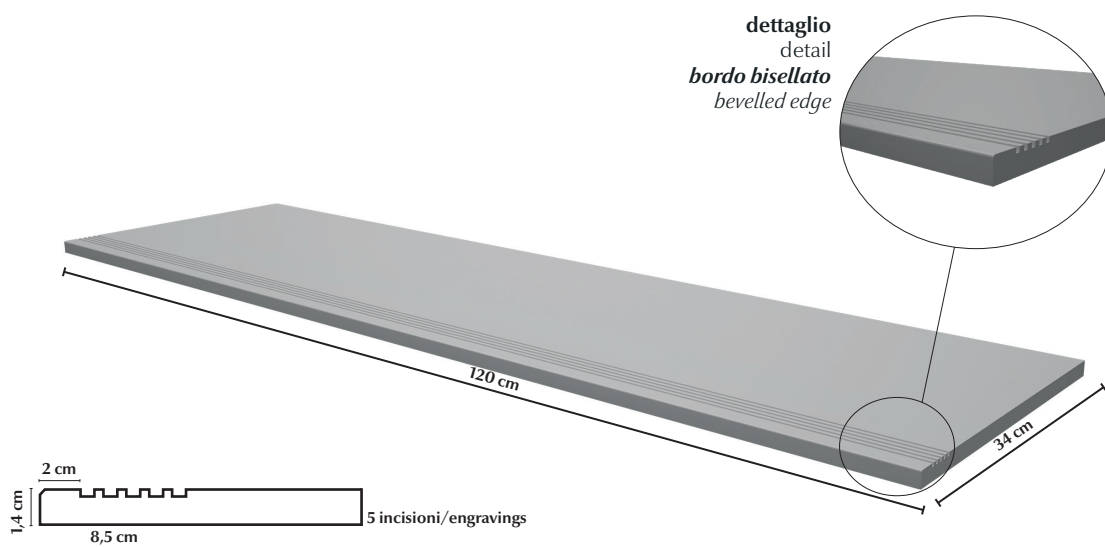

COTTOD'ESTE

EXCLUSIVE SURFACES

PEZZI SPECIALI
SPECIAL PIECES

COTTOD'ESTE

EXCLUSIVE SURFACES

Battiscopa a becco di civetta Bullnose

Disponibile nelle serie
Available in following ranges

CADORE

COTTOD'ESTE

EXCLUSIVE SURFACES

Battiscopa con bisello Skirting

Disponibile nelle serie
Available in following ranges

BLEND STONE
LIMESTONE
LITHOS
SECRET STONE
X-BETON

Disponibile anche in altre misure nelle serie:
Also available in other sizes in following ranges:

BLEND STONE 120x7,2x1,4 cm
LIMESTONE 60x7,2x1,4 cm
LITHOS 60x7,2x1,4 cm
SECRET STONE 60x7,2x1,4 cm
X-BETON 60x7,2x1,4 cm

COTTOD'ESTE

EXCLUSIVE SURFACES

Gradino inciso con righe Step tread with grooves

Disponibile nelle serie
Available in following ranges

BLEND STONE
LIMESTONE
LITHOS
SECRET STONE

Disponibile anche in altre misure nelle serie:
Also available in other sizes in following ranges:

LITHOS 60x34x1,4 cm
SECRET STONE 60x34x1,4 cm

COTTOD'ESTE

EXCLUSIVE SURFACES