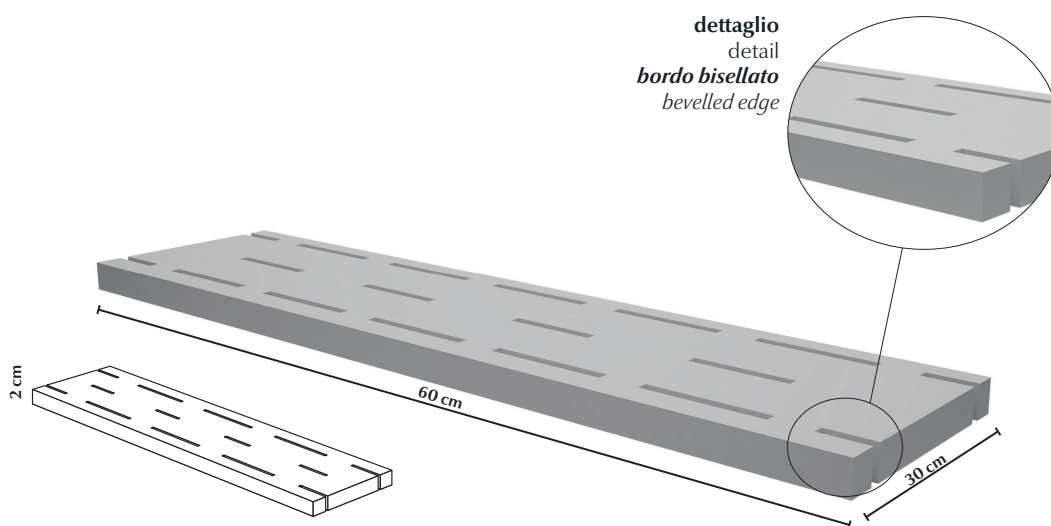

COTTOD'ESTE

EXCLUSIVE SURFACES

Elemento griglia Grill component

Disponibile nelle serie
Available in following ranges

BLEND STONE
LIMESTONE
LITHOS
PIETRA D'ISEO
SECRET STONE
X-BETON