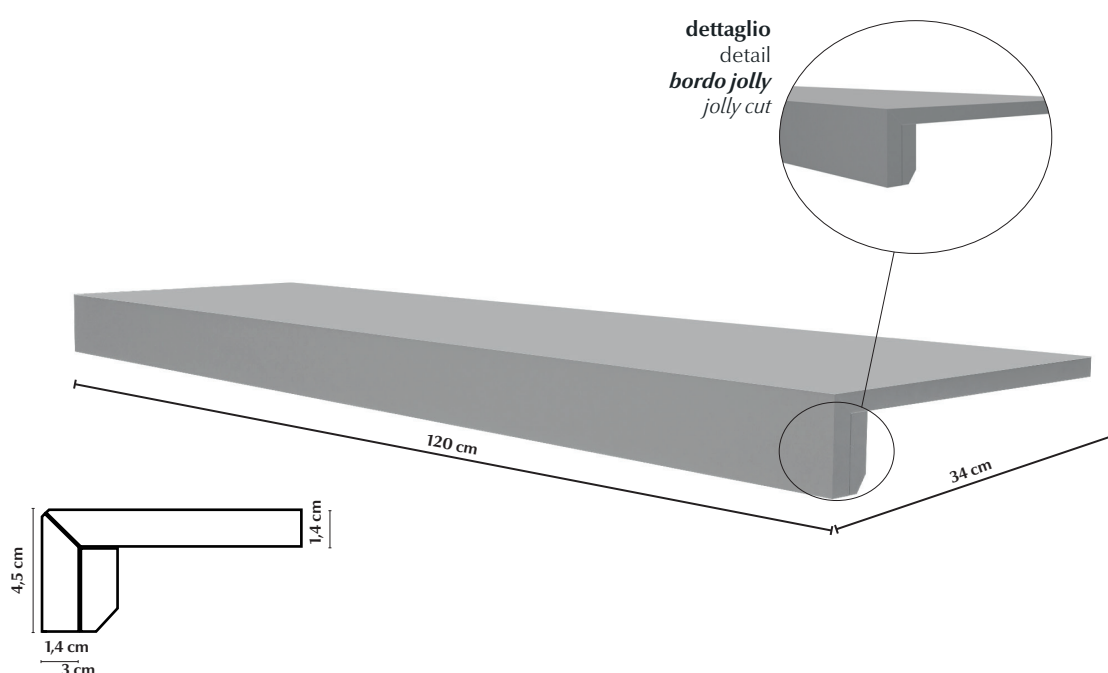

BLEND STONE 120x7,2x1,4 cm
LIMESTONE 60x7,2x1,4 cm
LITHOS 60x7,2x1,4 cm
SECRET STONE 60x7,2x1,4 cm
X-BETON 60x7,2x1,4 cm

COTTOD'ESTE

EXCLUSIVE SURFACES

Gradino inciso con righe Step tread with grooves

Disponibile nelle serie
Available in following ranges

BLEND STONE
LIMESTONE
LITHOS
SECRET STONE

Disponibile anche in altre misure nelle serie:
Also available in other sizes in following ranges:

LITHOS 60x34x1,4 cm
SECRET STONE 60x34x1,4 cm

COTTOD'ESTE

EXCLUSIVE SURFACES

Gradone PLUS bordo Step tread PLUS

Disponibile nelle serie
Available in following ranges

BLEND STONE
CADORE
LIMESTONE
LITHOS
SECRET STONE
X-BETON

Disponibile anche in altre misure nelle serie:
Also available in other sizes in following ranges: