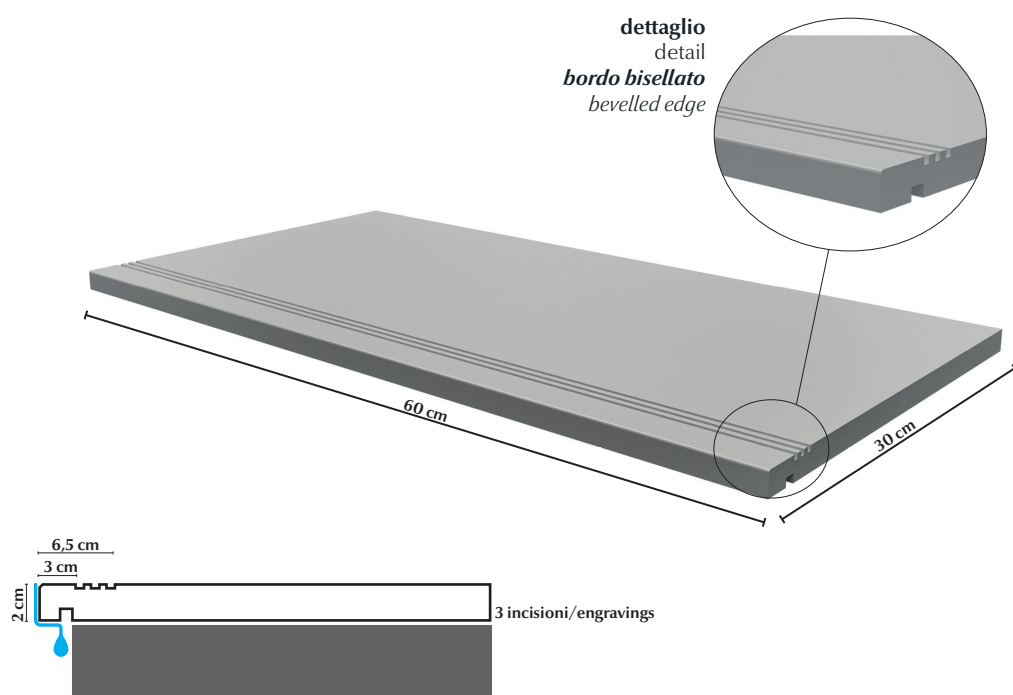

BLEND STONE
CADORE
LIMESTONE
LITHOS
SECRET STONE
X-BETON

Disponibile anche in altre misure nelle serie:
Also available in other sizes in following ranges:

CADORE 60x34x4,5/1,4 cm

COTTOD'ESTE

EXCLUSIVE SURFACES

Gradone costa retta rigato con gocciolatoio
Step tread straight edge with grooves and drip flap

Disponibile nelle serie
Available in following ranges

BLEND STONE
LIMESTONE
LITHOS
PIETRA D'ISEO
SECRET STONE
X-BETON