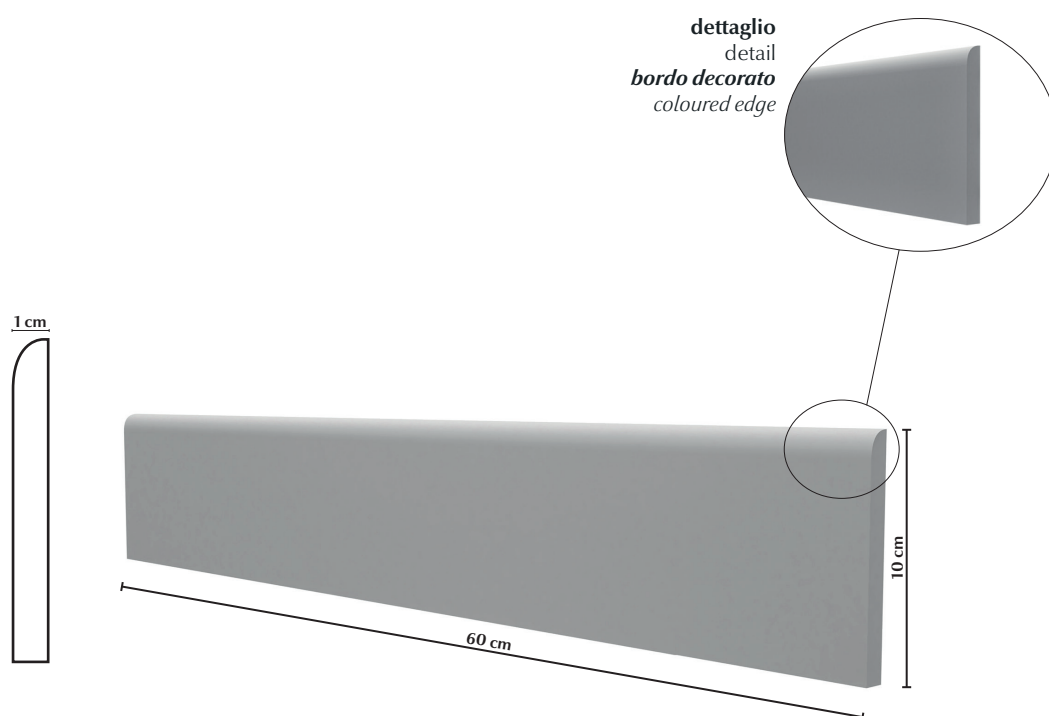

COTTOD'ESTE

EXCLUSIVE SURFACES

PEZZI SPECIALI
SPECIAL PIECES

COTTOD'ESTE

EXCLUSIVE SURFACES

Battiscopa a becco di civetta Bullnose

Disponibile nelle serie
Available in following ranges

CADORE

COTTOD'ESTE

EXCLUSIVE SURFACES

Battiscopa con bisello Skirting

Disponibile nelle serie
Available in following ranges

BLEND STONE
LIMESTONE
LITHOS
SECRET STONE
X-BETON

Disponibile anche in altre misure nelle serie:
Also available in other sizes in following ranges:

BLEND STONE 120x7,2x1,4 cm
LIMESTONE 60x7,2x1,4 cm
LITHOS 60x7,2x1,4 cm
SECRET STONE 60x7,2x1,4 cm
X-BETON 60x7,2x1,4 cm

COTTOD'ESTE

EXCLUSIVE SURFACES

Gradino inciso con righe Step tread with grooves

Disponibile nelle serie
Available in following ranges

BLEND STONE
CADORE
LIMESTONE
LITHOS
SECRET STONE
X-BETON

Disponibile anche in altre misure nelle serie:
Also available in other sizes in following ranges:

CADORE 60x34x4,5/1,4 cm

COTTOD'ESTE

EXCLUSIVE SURFACES