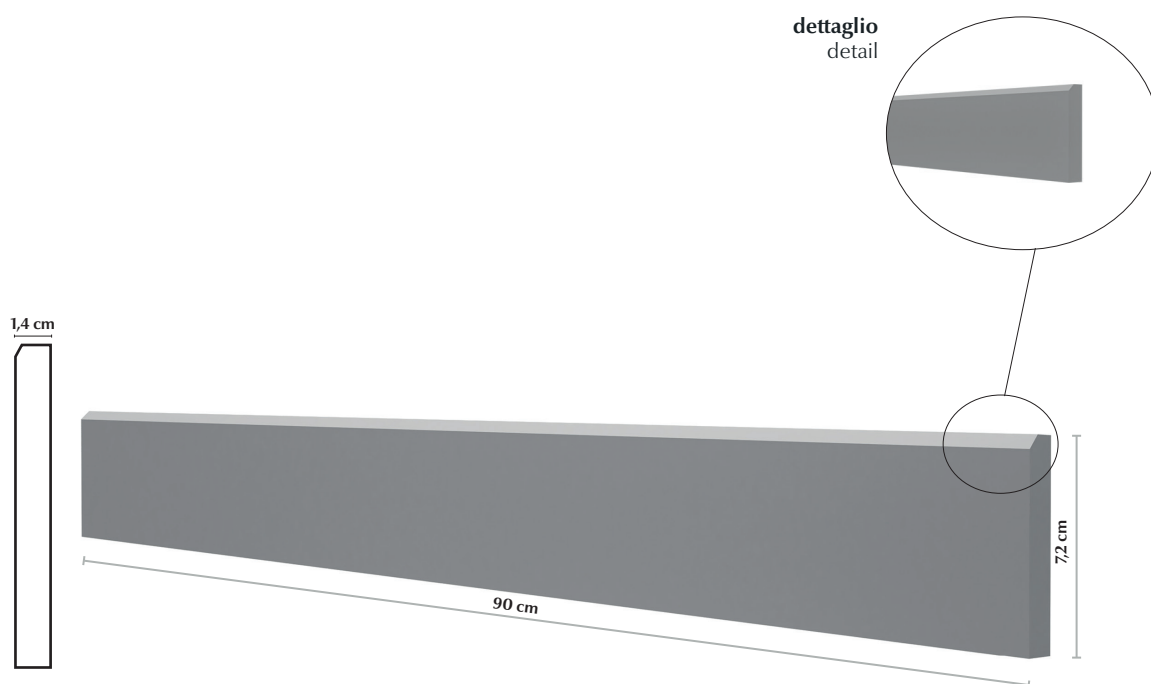

COTTOD'ESTE

EXCLUSIVE SURFACES

Battiscopa con bisello Skirting

Disponibile nelle serie
Available in following ranges

BLEND STONE
LIMESTONE
LITHOS
SECRET STONE
X-BETON

Disponibile anche in altre misure nelle serie:
Also available in other sizes in following ranges:

BLEND STONE 120x7,2x1,4 cm
LIMESTONE 60x7,2x1,4 cm
LITHOS 60x7,2x1,4 cm
SECRET STONE 60x7,2x1,4 cm
X-BETON 60x7,2x1,4 cm